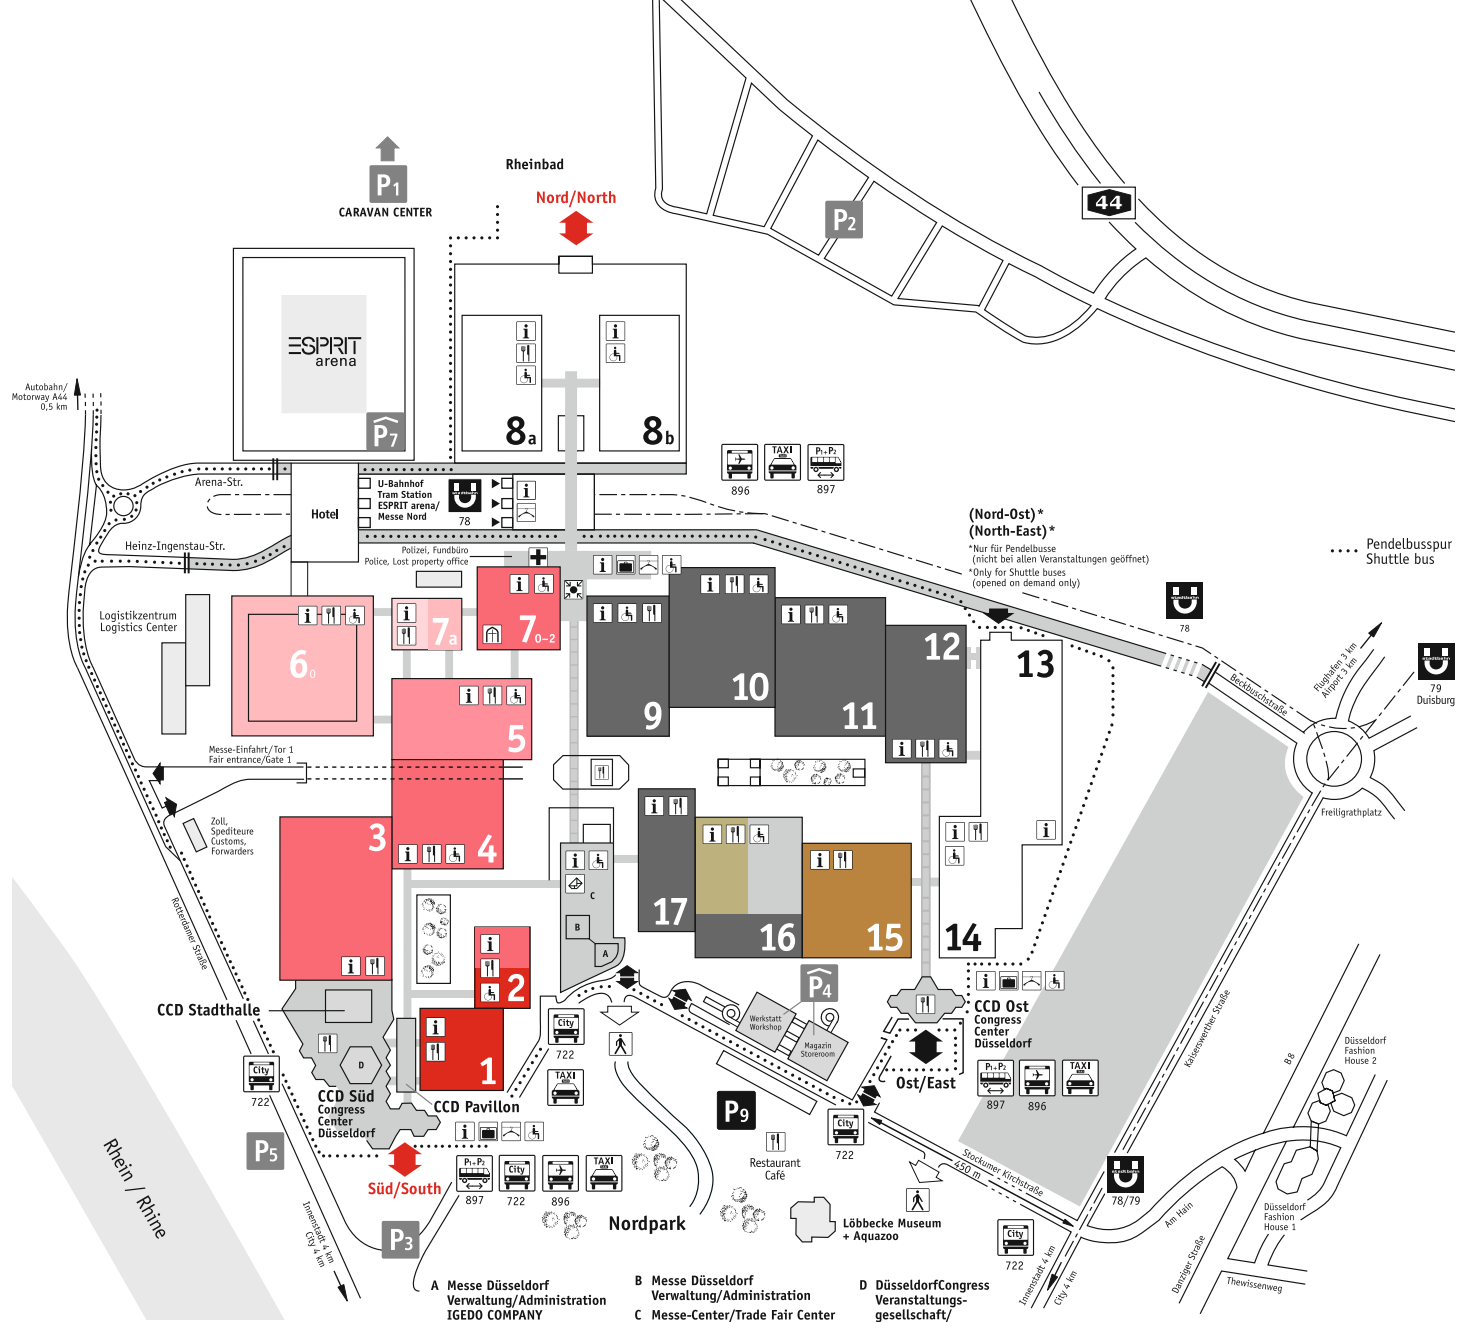

Hall Halle 15
Fastener Technology /
Umformtechnik

Hall Halle 16
Mesh Welding Machinery /
Gitterschweißmaschinen

Hall Halle 16
Springmaking /
Federfertigungstechnik

join the best
7-11 April 2014
Düsseldorf, Germany
www.tube.de

Halls Hallen 1-2
Tube Accessories /
Rohrzubehör

Halls Hallen 2-4, 7.0, 7.1
Tube Trading and Manufacturing /
Rohrhandel, Rohrherstellung

Hall Halle 5
Bending and Forming Technology /
Umformtechnik

Halls Hallen 6, 7a
Pipe and Tube Processing Machinery /
Rohrbearbeitungsmaschinen

Hall Halle 7a
Plant and Machinery /
Maschinen und Anlagen

Halls Hallen 1-7.0
Profiles
Profile

Hall Halle 7.1
PTF-Special Exhibition /
PTF-Sonderschau

Hall Halle 2
China Pavilion /
China Pavillon

A Messe Düsseldorf Verwaltung/Administration IGEDO COMPANY
B Messe Düsseldorf Verwaltung/Administration
C Messe-Center/Trade Fair Center
D DüsseldorfCongress Veranstaltungsgesellschaft/Event Administration